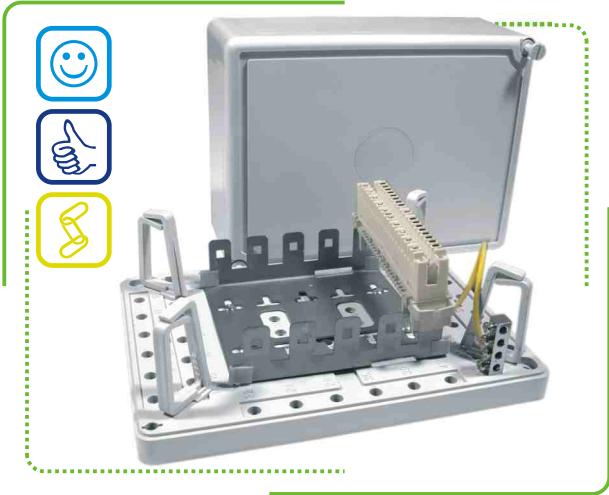

50 , UK STYLE (KSC 03-009)

5 10 1

• : IP30

• :

ABS

()	()	()	()	()
0,47	0,63	225	173	100
				(RAL 7035)