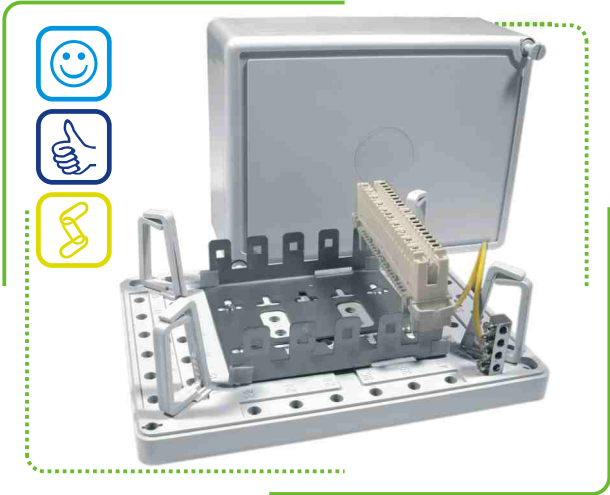

50 , UK STYLE (KSC 03-009)

5 10 1

• : IP30

• :

ABS

()	()	()	()	()
0,47	0,63	225	173	100
(RAL 7035)				