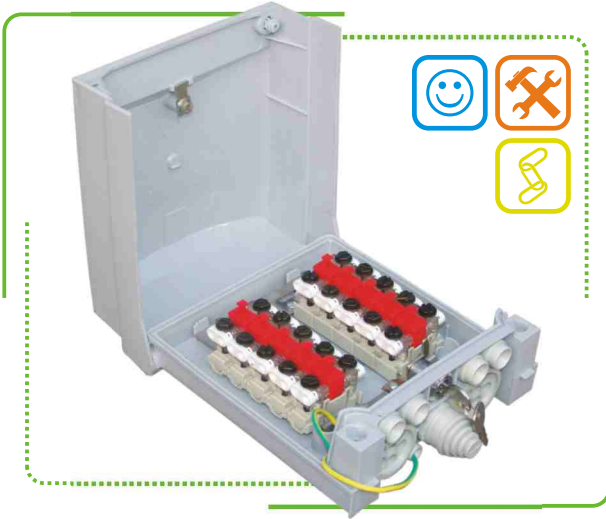

10

(KSC 03-045)

- : IP54
- :
- : (RAL7047)
- : -50 +60
- : 230 190 109

()

120

10-