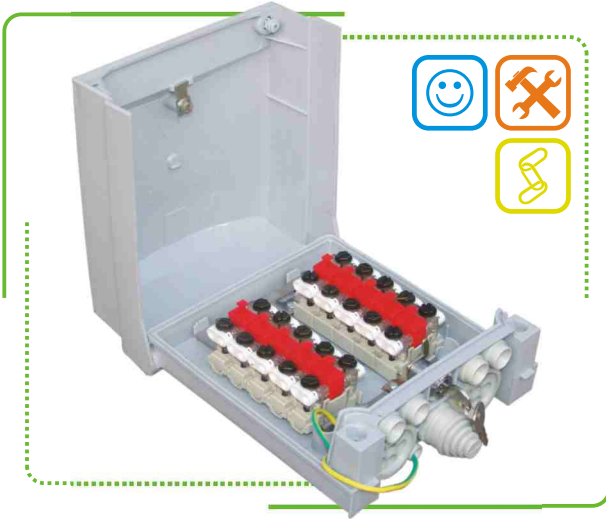

10

(KSC 03-045)

- : IP54
- :
- : (RAL7047)
- : -50 +60
- : 230 190 109

( )

120

10-