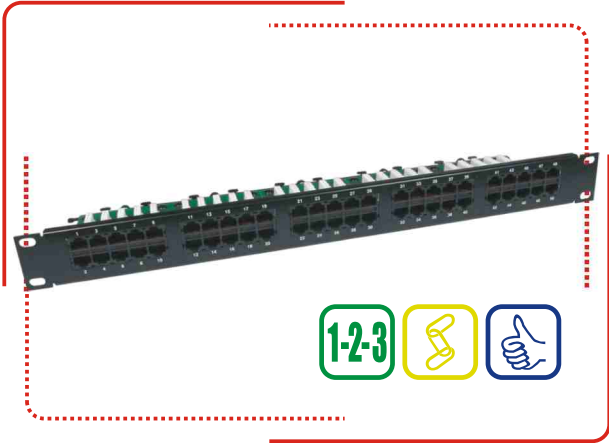

50 (VOICE) (KSC 05-004)

50 RJ 12 6 4  
(50 1U).  
19" ( ).  
: 1HU  
: 5  
: IDC  
: