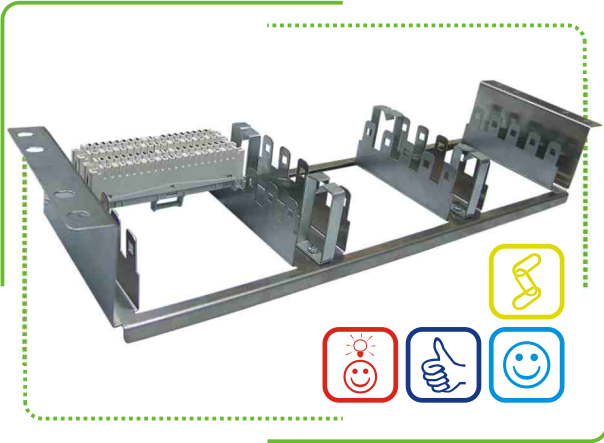

+7 (727) 273 39 39

19"

LSA-PLUS (KSC 05-019)

19" ()
15
:65
:15
:3HU
: