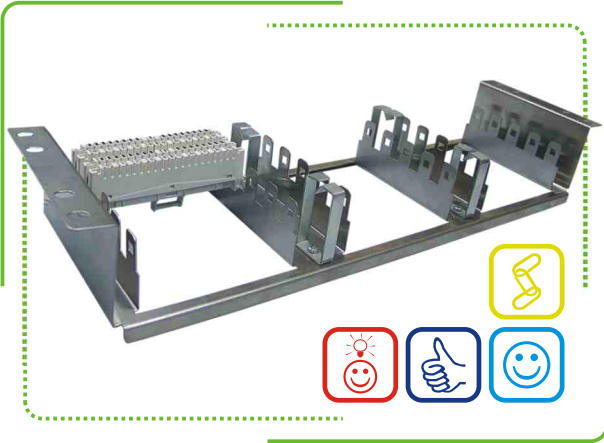

+7 (727) 273 39 39

19"

LSA-PLUS (KSC 05-019)

19" ( )  
15  
:65  
:15  
:3HU  
: