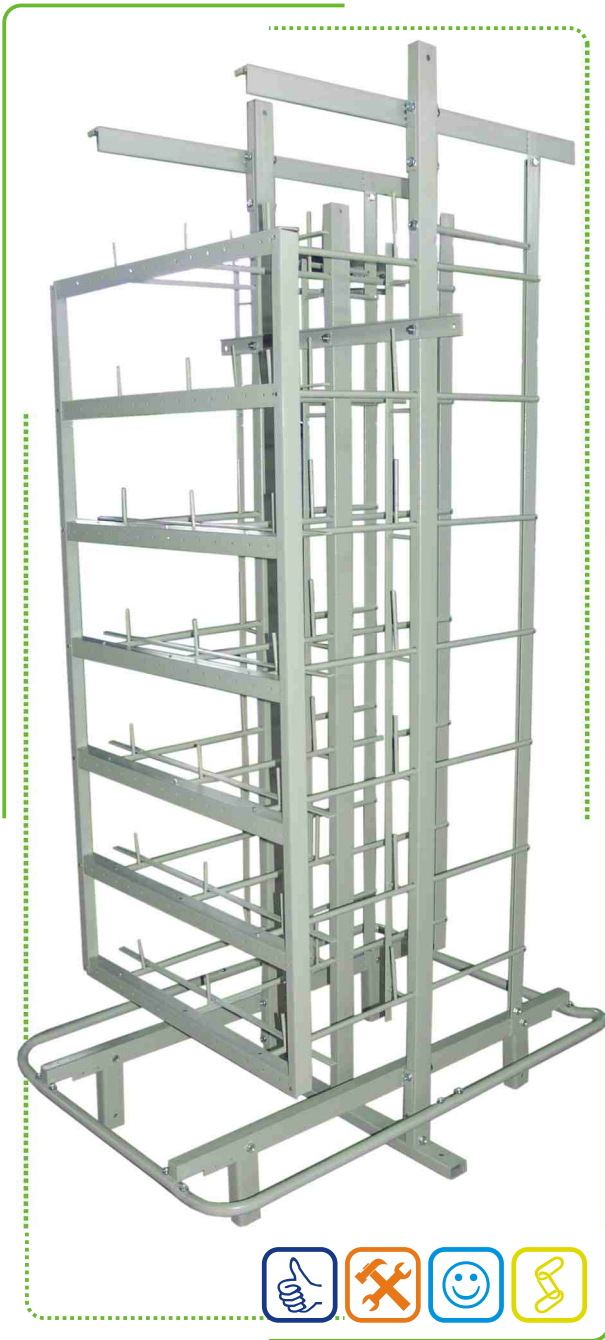

KSC 80

LSA-PLUS
25

80 8 10
(: , RAL 7032)
50

KSC 80-603-07	3	,600	,7	80.
KSC 80-604-07	4	,600	,7	80.
KSC 80-605-07	5	,600	,7	80.
KSC 80-663-00	3	,600	,7	80.
KSC 80-665-00	4	,600	,7	80.
KSC 80-678-00	5	,600	,7	80.
KSC 80-803-09	3	,800	,9	80.
KSC 80-804-09	4	,800	,9	80.
KSC 80-805-09	5	,800	,9	80.
KSC 80-682-00	3	,800	,9	80.
KSC 80-669-00	4	,800	,9	80.
KSC 80-673-00	5	,800	,9	80.