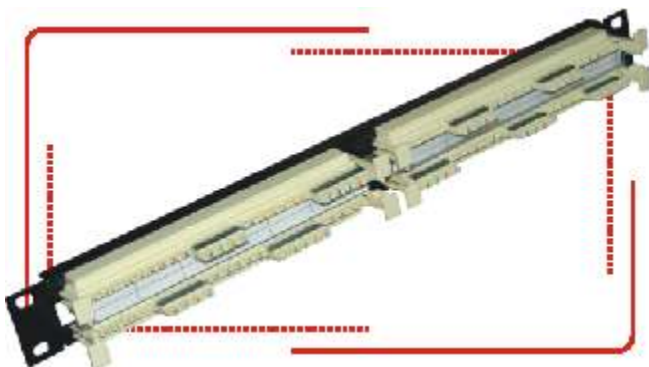

# СТОЙКА 19"

ТЕЛЕКОММУНИКАЦИОННАЯ НА 42НУ, ОТКРЫТАЯ (KSC 05-015)

Открытая телекоммуникационная стойка применяется для создания распределительного пункта. Легкая конструкция. Удобный доступ со всех сторон. Четыре точки крепления к полу. В комплект входит регулируемый по длине элемент для крепления рамы к стене. Оптимальное сочетание: цена - функциональность.

- **МАТЕРИАЛ КОРПУСА:** сталь толщиной 1,5-2 мм
- **ПОКРЫТИЕ:** порошковый полимерный лак

# КРОССОВАЯ ПАНЕЛЬ

НА 50 ПАР И 100 ПАР

Распределительное устройство на 50 и 100 пар (каркас с модулями подключения), настенного исполнения, предназначено для подключения и коммутации жил кабеля.

- **ТИП КОНТАКТА:** 110

# КОММУТАЦИОННАЯ ПАНЕЛЬ

НА 100 ПАР (KSC 05-005)

Коммутационная панель предназначена для коммутации кабелей локальных сетей передачи данных. Панель содержит 100 портов с врезным контактом. Устанавливается в 19-дюймовый конструктив (стойку, шкаф).