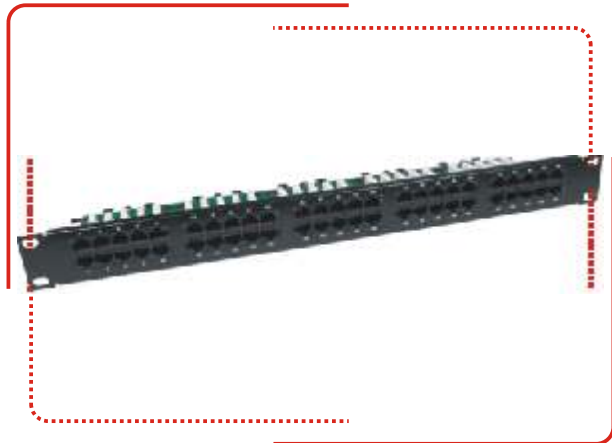

КОММУТАЦИОННАЯ ПАНЕЛЬ

НА 50 ПОРТОВ (VOICE) (KSC 05-004)

Коммутационная панель с 50 портами RJ 12 6P4C предназначена для телефонного поля коммутации с высокой плотностью портов (50 портов на 1U). Панель устанавливается в 19" стойку (шкаф). Расшивка кабеля осуществляется на задней стороне патч-панели на горизонтальной плате. Фиксация кабеля осуществляется с помощью тайс-полосок.

- **ВЫСОТА:** 1HU
- **КАТЕГОРИЯ:** 5е
- **ТИП КОНТАКТА:** IDC
- **ЦВЕТ КОРПУСА:** черный