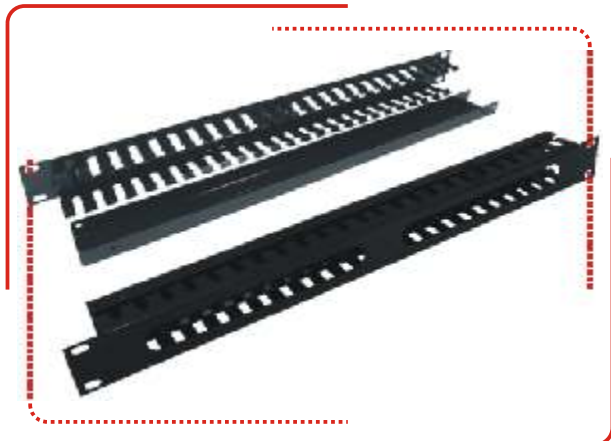

ОРГАНАЙЗЕР ДЛЯ КАБЕЛЯ

ПАТЧ КОРДОВ

Горизонтальный кабельный органайзер предназначен для использования в стандартном 19-дюймовом конструктиве для компактной аккуратной укладки коммутационных и аппаратных шнуров. Органайзер оснащен съемной крышкой.

- **ВЫСОТА:** 1НУ
- **МАТЕРИАЛ КОРПУСА:** Сталь толщиной 1,5 ... 2,0 мм
- **ПОКРЫТИЕ:** Порошковый полимерный лак

KSC 05-046	цвет черный
KSC 05-045	цвет серый