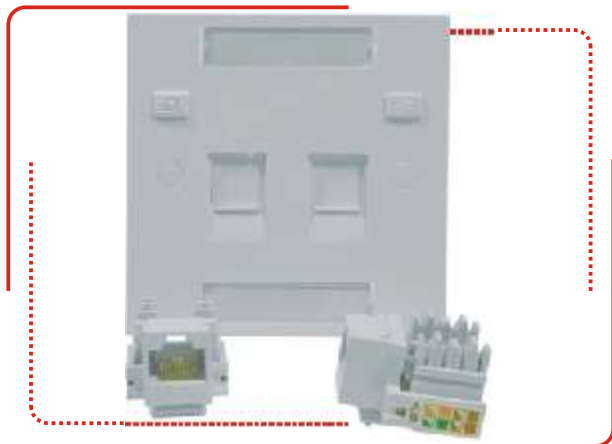

РОЗЕТКА ДЛЯ ПЕРЕДАЧИ ДАННЫХ

КАТЕГОРИИ 5е

Розетка 1 и 2-х портовая, встраиваемая, для передачи данных категории 5-е, в комплекте с модулями RJ 45.

- **ТИП КОНТАКТА:** 110
- **МАТЕРИАЛ КОРПУСА:** Термопластическая масса типа ABS
- **ЦВЕТ:** белый RAL 9003

KSC 05-022	1 x RJ45
KSC 05-023	2 x RJ45