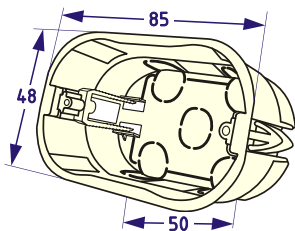

КОРОБКА ЭЛЕКТРОУСТАНОВОЧНАЯ ДЛЯ ГИПСОКАРТОНА И ПОЛЫХ СТЕН

■ ГЛУБИНА - 50 ММ

НОМЕР ДЛЯ ЗАКАЗА

KSC 11-105

ГАБАРИТНЫЕ РАЗМЕРЫ (мм)

ШИРИНА	ДЛИНА	ГЛУБИНА
48	85	50

ГИПСОКАРТОН

КОМПЛЕКТ С
КРЫШКОЙ

НОМЕР ДЛЯ ЗАКАЗА

KSC 11-403

- Оригинальное крепление с широкими скобами надежно фиксирует коробку в стеновой панели. Для ввода гофры и кабеля имеются удобно размеченные вводы.
- Монтажная коробка с межосевым расстоянием 83,5 мм, для размещения электроустановочных изделий (розеток / выключателей) европейского и азиатского производства.
- При использовании декоративной крышки коробка используется как распределительная или соединительная.